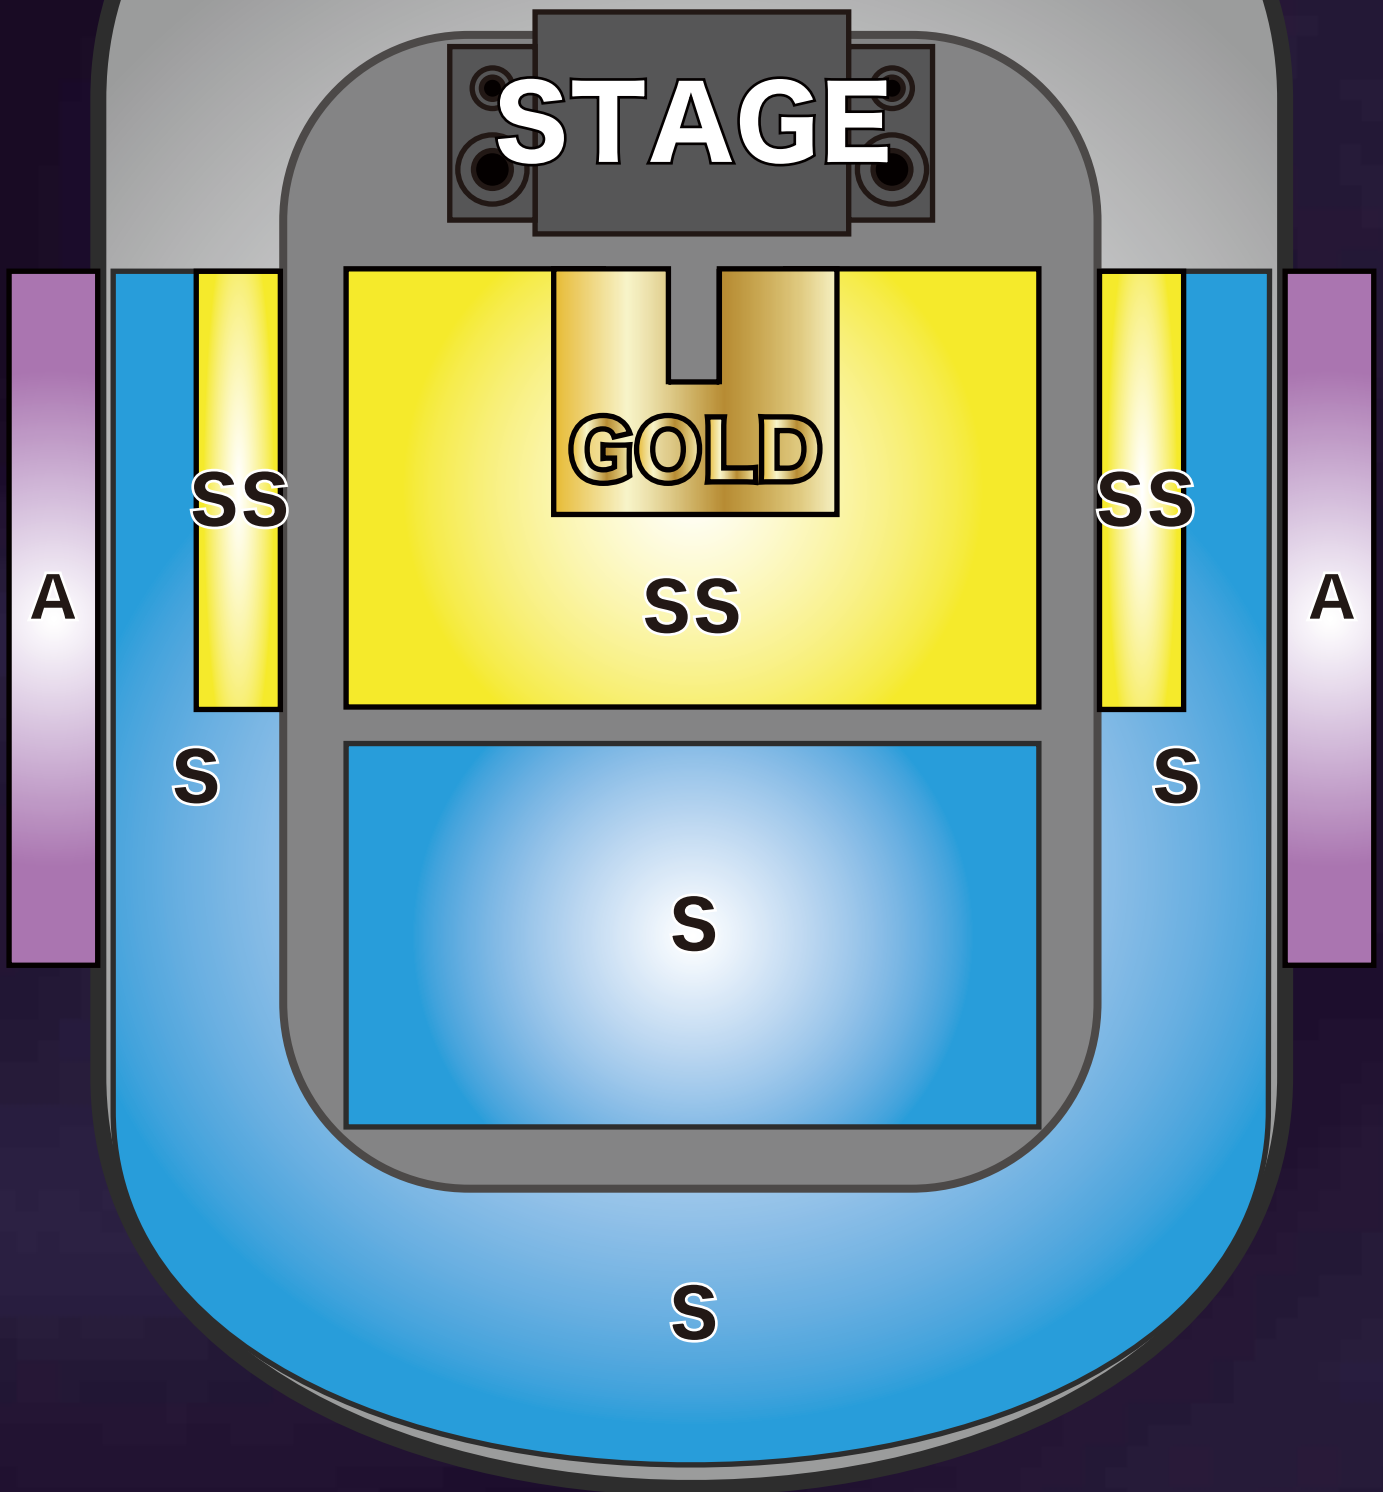

さいたまスーパーアリーナ 公演

	GOLD 席 / ¥50,000 (全席指定・税込) 限定グッズ付き、専用入場口、物販優先レーン
	SS 席 / ¥25,000 (全席指定・税込)
	S 席 / ¥15,000 (全席指定・税込)
	A 席 / ¥12,000 (全席指定・税込)

※座席レイアウトは変更となる場合がございますので予めご了承ください。