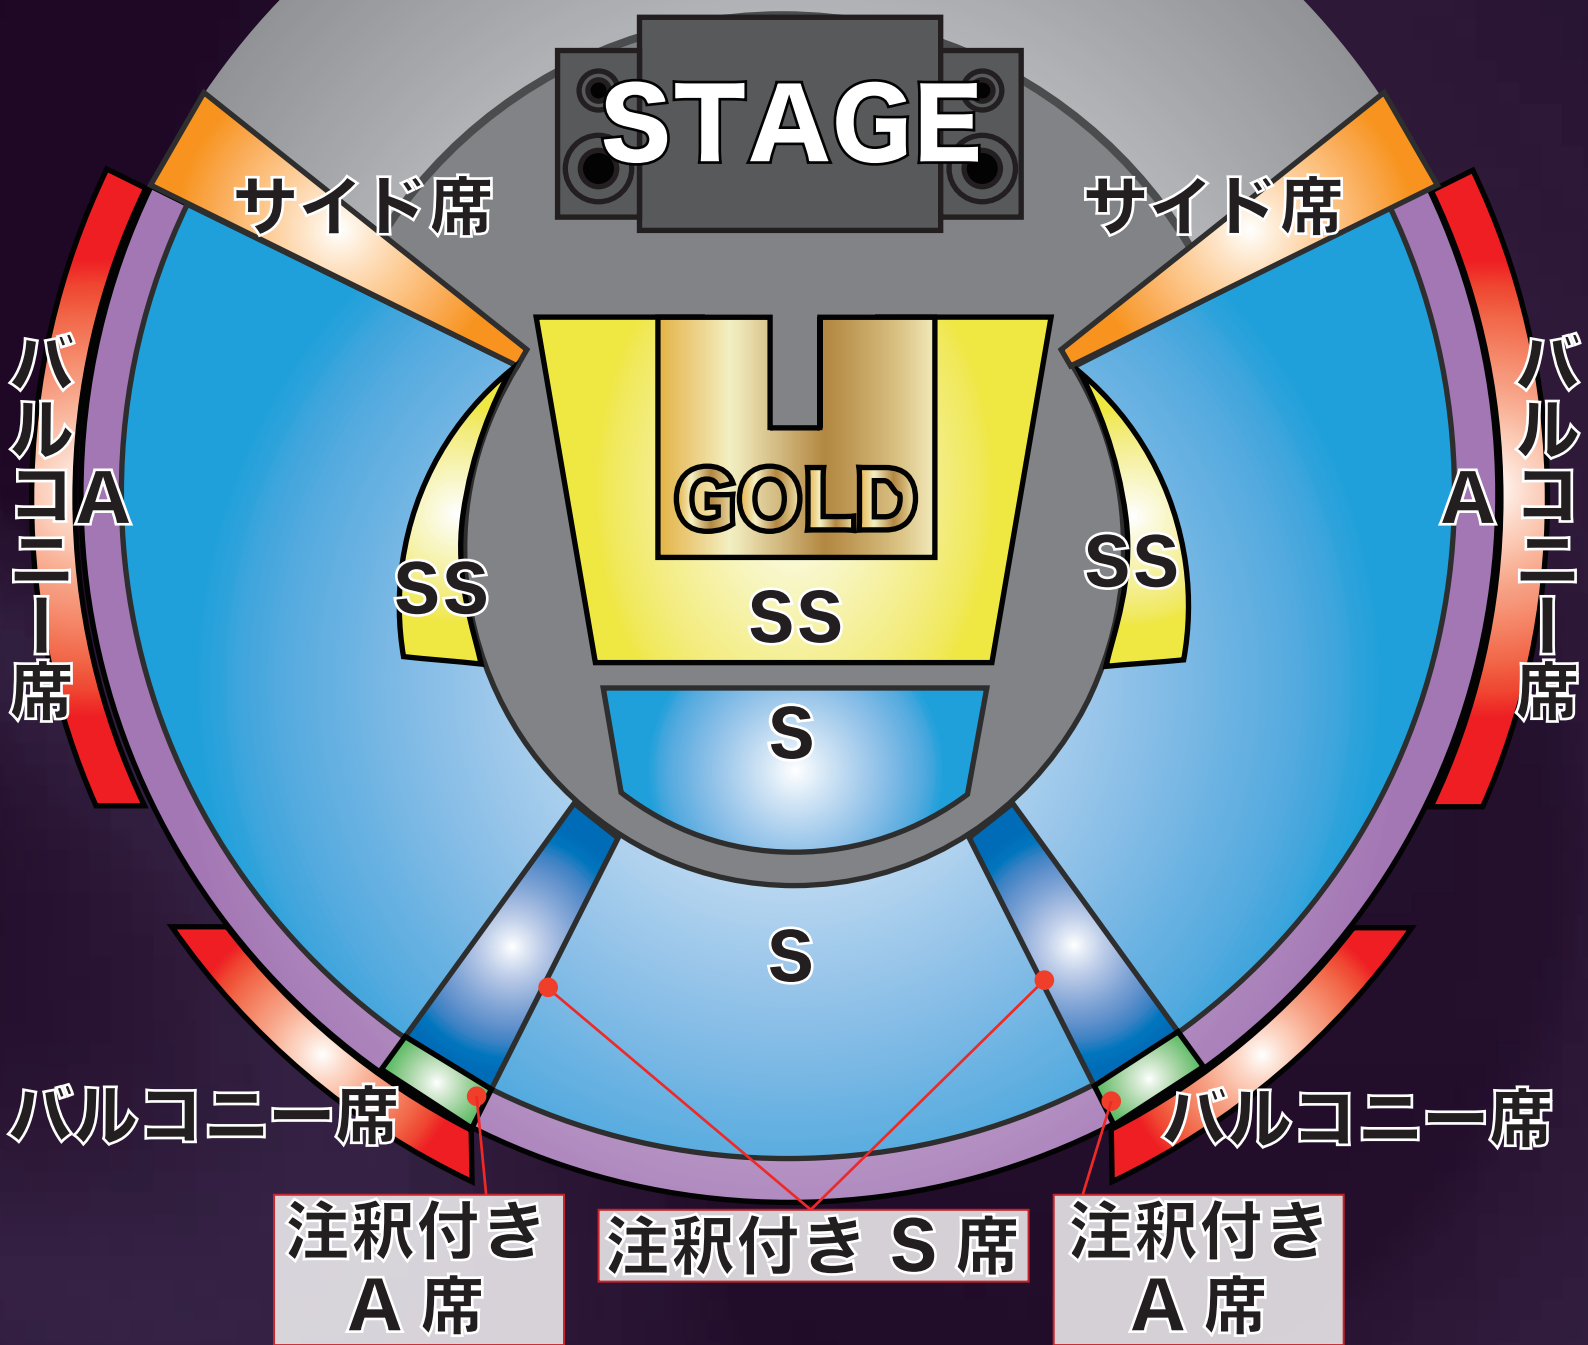

京セラドーム大阪 公演

	GOLD 席	/ ¥50,000 (全席指定・税込) 限定グッズ付き、専用入場口、物販優先レーン
	SS 席	/ ¥25,000 (全席指定・税込)
	S 席	/ ¥15,000 (全席指定・税込)
	A 席	/ ¥12,000 (全席指定・税込)
	注釈付き S 席	/ ¥15,000 (全席指定・税込)
	注釈付き A 席	/ ¥12,000 (全席指定・税込)
	サイド席	/ ¥12,000 (全席指定・税込)
	バルコニー席	/ ¥12,000 (全席指定・税込)

※注釈付 S 席・A 席 は機材の関係上、一部ステージ・演出が見え難い箇所がございます。予めご了承下さい。
※座席レイアウトは変更となる場合がございますので予めご了承ください。※画像はイメージです。