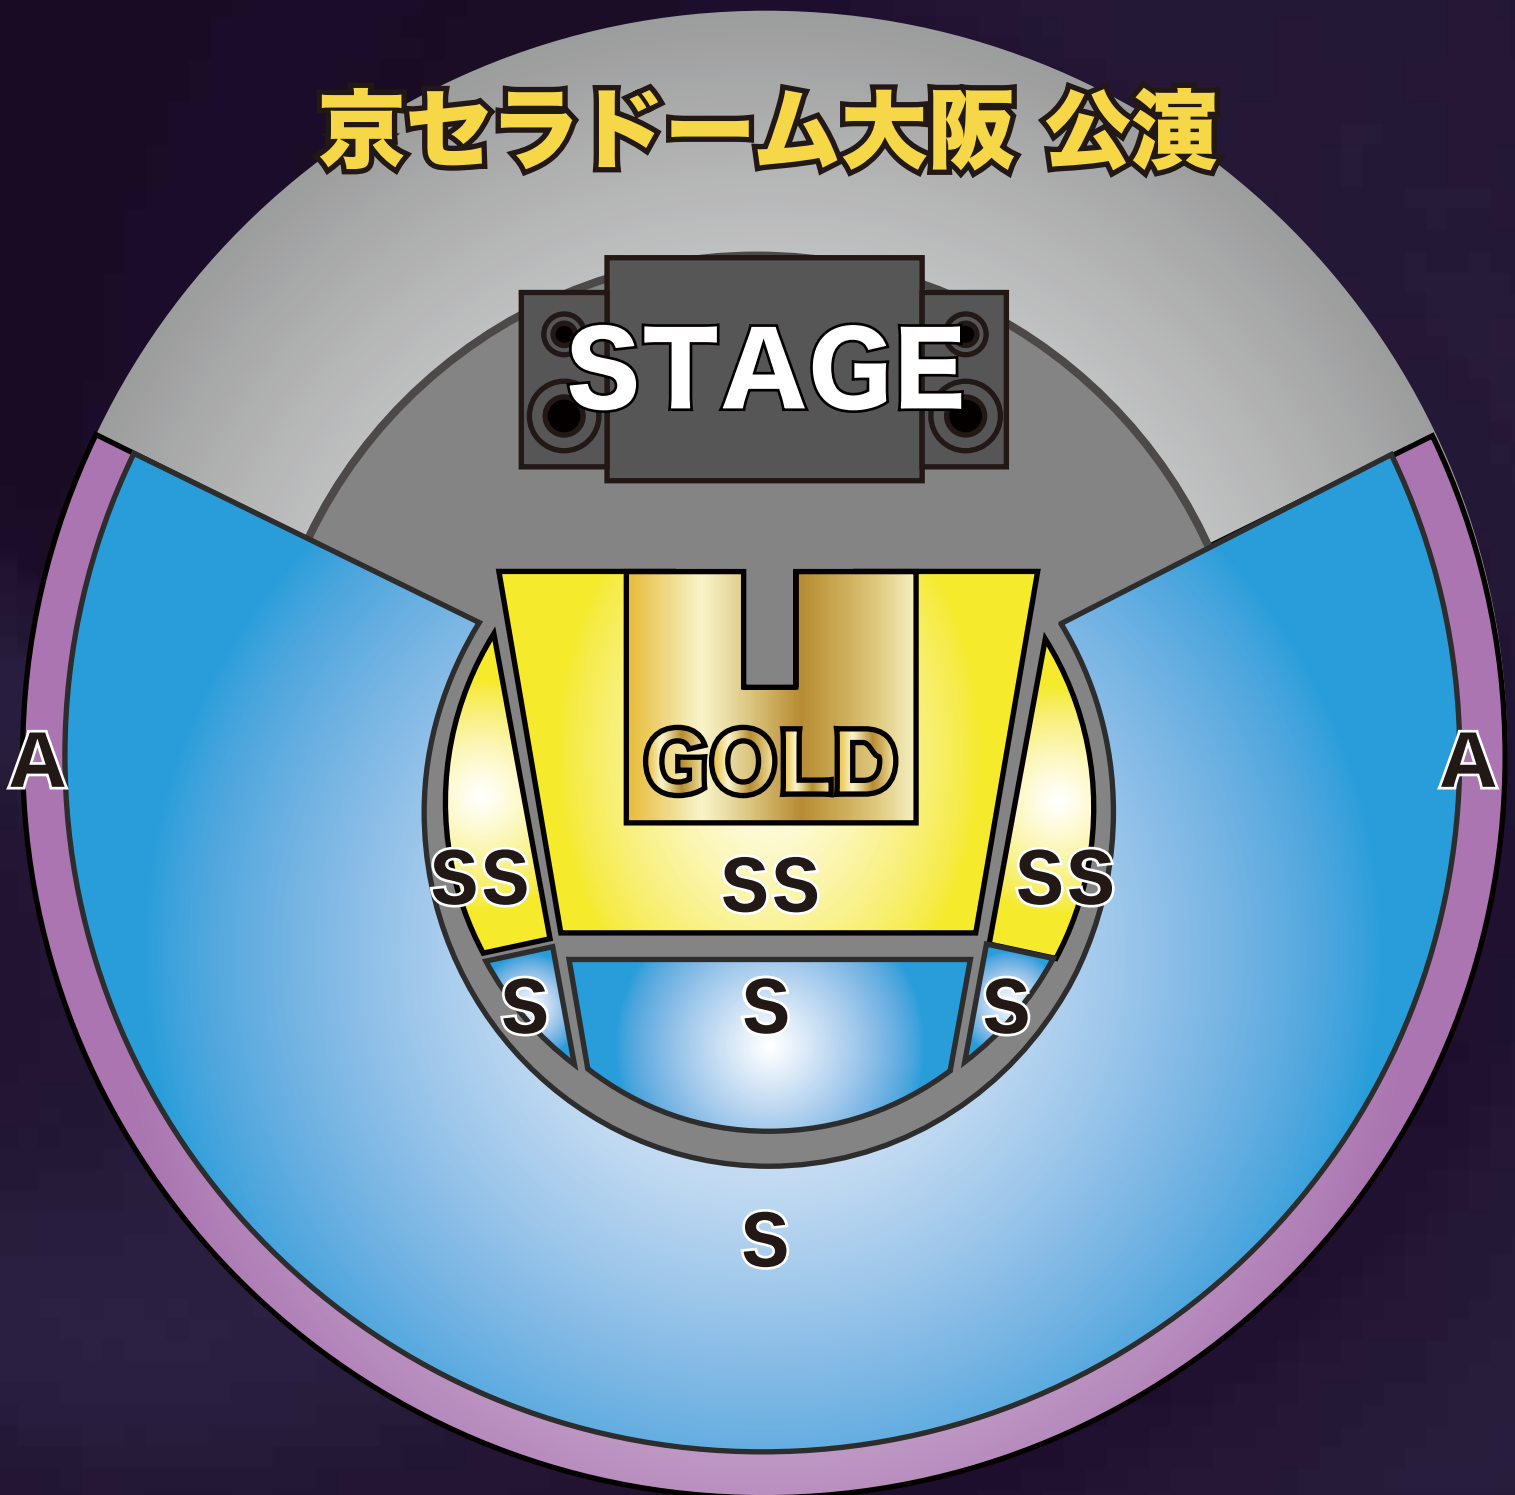

京セラドーム大阪 公演

	GOLD 席 / ¥50,000 (全席指定・税込) 限定グッズ付き、専用入場口、物販優先レーン
	SS 席 / ¥25,000 (全席指定・税込)
	S 席 / ¥15,000 (全席指定・税込)
	A 席 / ¥12,000 (全席指定・税込)

※座席レイアウトは変更となる場合がございますので予めご了承ください。