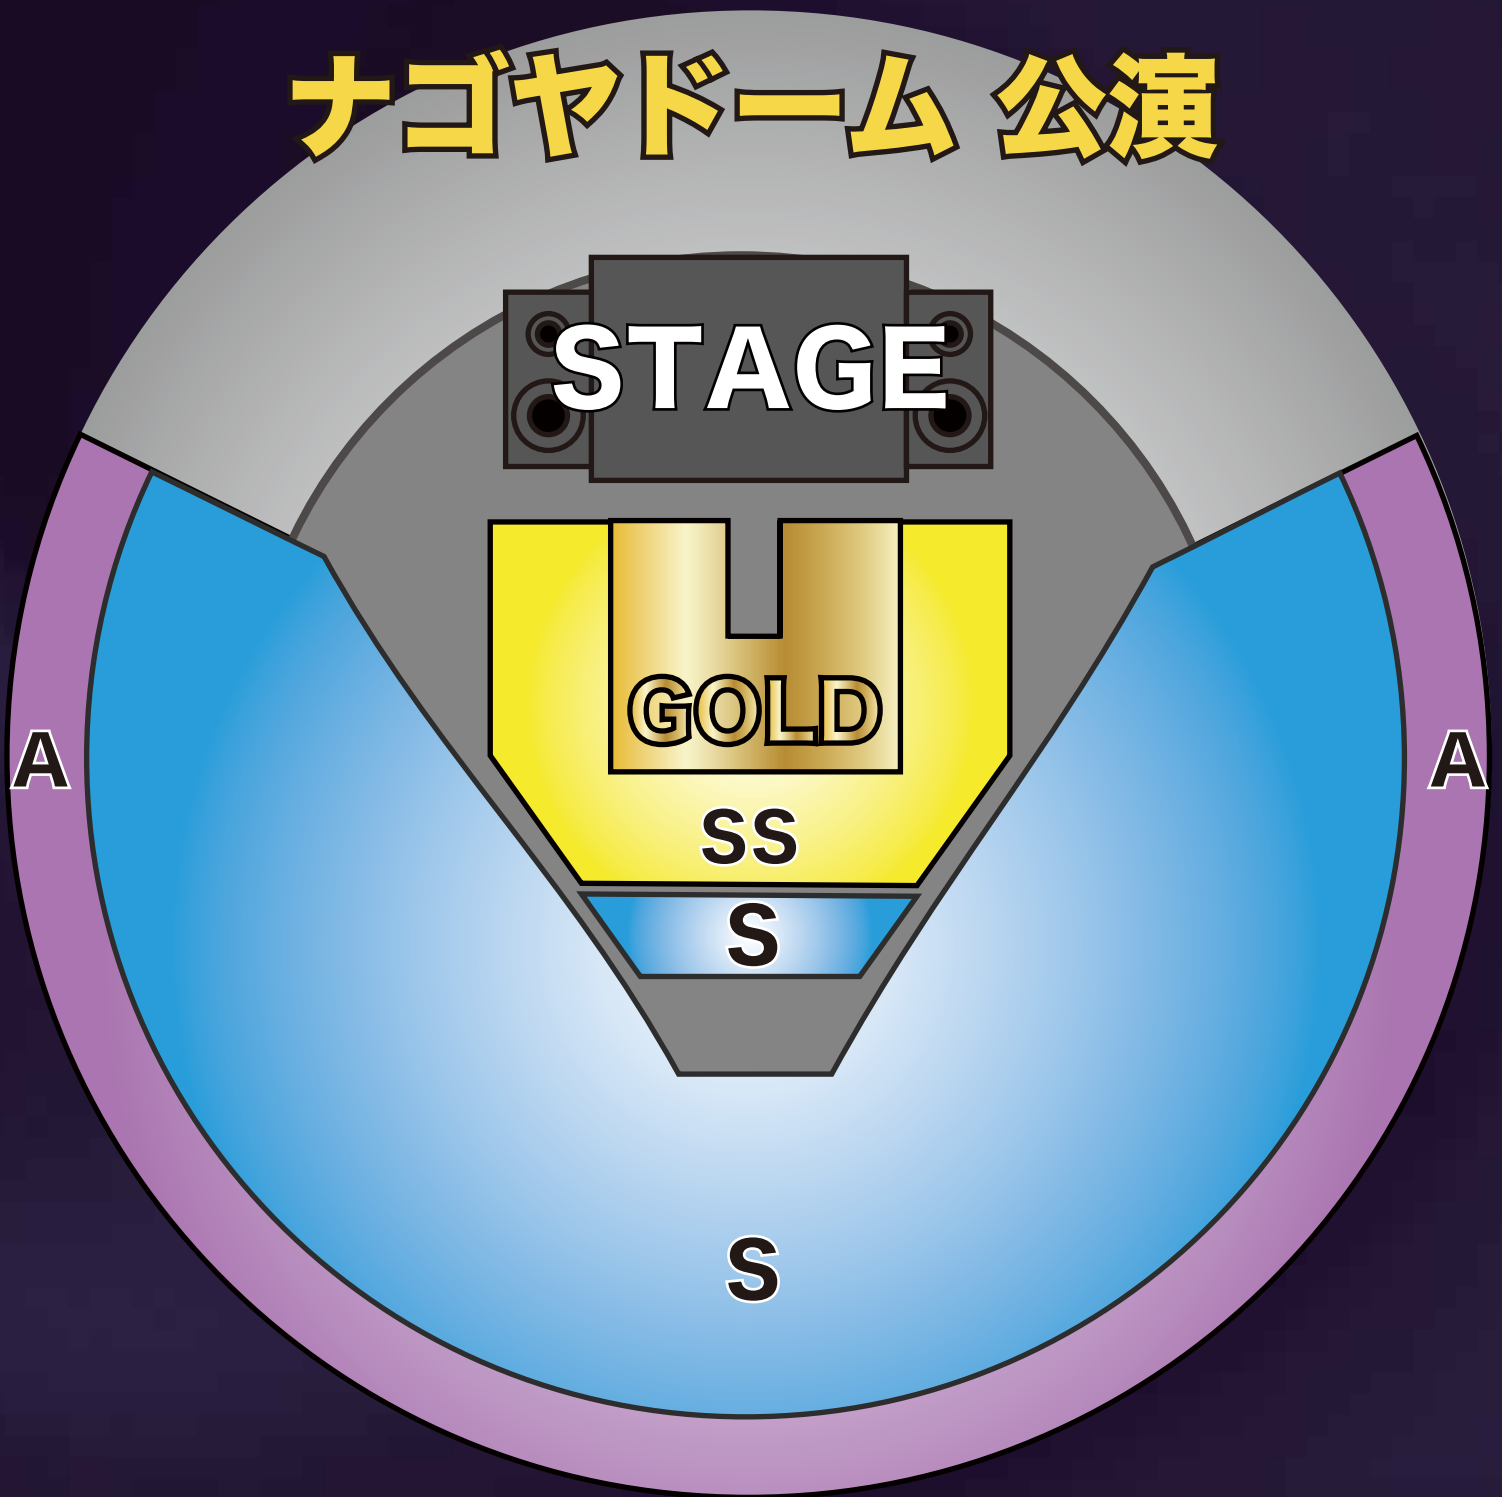

ナゴヤドーム 公演

GOLD 席 / ¥50,000 (全席指定・税込)
限定グッズ付き、専用入場口、物販優先レーン

SS 席 / ¥25,000 (全席指定・税込)

S 席 / ¥15,000 (全席指定・税込)

A 席 / ¥12,000 (全席指定・税込)

※座席レイアウトは変更となる場合がございますので予めご了承ください。